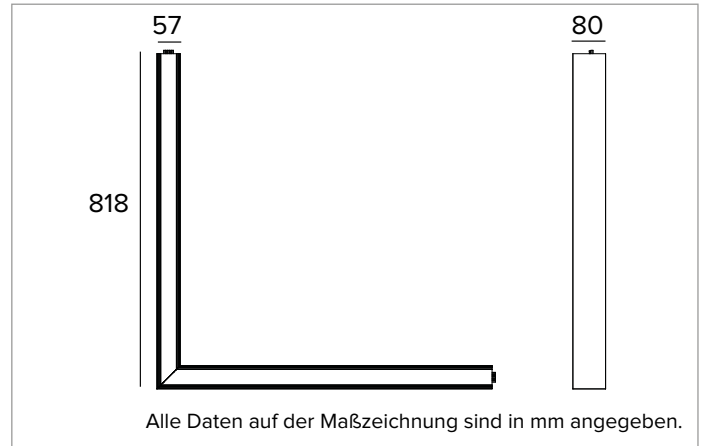

LICHTQUELLE

LED Engine bestehend aus Streifenplatinen Ra90.

Die Energieeffizienzklasse des Produkts: E

Nennleistung: 2x10W

Nenn-Lichtstrom: Siehe Fotometrien

Farbwiedergabeindex: 90

Rf: 92

Rg: 101

Ähnliche Farbtemperatur: 3000K

Lebensdauer (L80/B10): 100000h tq +25°C

BELEUCHUNGSTECHNISCHE MERKMALE

Direkte Emission in zwei Optikvarianten: diffuses Licht - OPAL-Optik, und kontrolliertes Licht - UGR19-Optik. Diffuses Licht - OPAL Optik: optisches System aus einem Stahlreflektor mit weißer Polymerbeschichtung und opaler Diffusorabdeckung aus blendreduzierendem Polycarbonat, die aufgerollt geliefert wird und mit separater Artikelnummer erhältlich ist. Kontrolliertes Licht - UGR19-Optik: optisches System aus einem Stahlreflektor mit weißer Polymerbeschichtung und mikrop Prismatischer UGR-Diffusorabdeckung, die aufgerollt geliefert wird und mit separater Artikelnummer erhältlich ist (UGR<19 und L65<3000 cd/m² EN-12464-1).

Abstrahlung: DIREKT

Optik: REFLEKTOR

Optische Effizienz: 100%

Leuchten-Lichtstrom: Siehe Fotometrien

Lichtausbeute: Siehe Fotometrien

Fotobiologische Sicherheit: Risikogruppe 0 (RG 0 = kein Risiko)

MECHANISCHE MERKMALE

Gehäuse aus lackiertem stranggepresstem Aluminium mit 57mm Breite. Obere Abdeckung aus schwarzem PVC.

Farbe und Oberfläche: Schwarz

Abmessungen: AxB=818x818mm

Gewicht: 3,42Kg

Version: L- VERBINDER

Schutzart: IP40

Mechanische Belastbarkeit: IK02

ELEKTRISCHE MERKMALE

Integrierter elektronischer ON-OFF Treiber. "Easy Connection"-System für eine schnelle Verbindung zwischen den Modulen des Systems dank der vorkonfektionierten Stecker-/Buchsen-Verbindungselemente. Vorbereitet für Durchgangsverdrahtung, wodurch eine maximale Länge von 18 Metern erreicht werden kann. Leuchten gemäß EN 60598-2-22 für die Stromversorgung über ein zentrales Notstromsystem CPSS (Central Power Supply System); Bereiche mit hohem Risiko ausgeschlossen. Die voreingestellte Leistungsaufnahme und der voreingestellte Lichtstrom betragen 100% an AC und 100% an DC.

Leistungsaufnahme der Leuchte: 2x12W

Betriebsgerät: 220-240Vac 50/60Hz

Schutzklasse: SCHUTZKLASSE 1

Treiberart / Steuerung: ON-OFF

einschließlich Treiber: JA

Klasse F: JA

SAFE FLICKER: PstLM=<1 und SVM=<0,4 (IEC TR 61547-1 und IEC TR 63158), um ein angenehmeres und sicheres Licht zu garantieren

Umgebungstemperaturen: 0°C / +25°C

Relative Luftfeuchtigkeit UR: <85%

INSTALLATION

Zu ergänzen mit Endkappen aus Polycarbonat, Montagezubehör für die Anbau- oder Pendelmontage und elektrischer Einspeisung und Ausspeisung.

HINWEISE

Inbetriebnahme des Steuerungssystems über eine kostenlose APP; der Einsatz eines spezialisierten Technikers kann auf Anfrage angeboten werden.

RECHTSVORSCHRIFTEN UND ZERTIFIZIERUNGEN

CE.

GARANTIE

5 Jahre.

HINWEISE